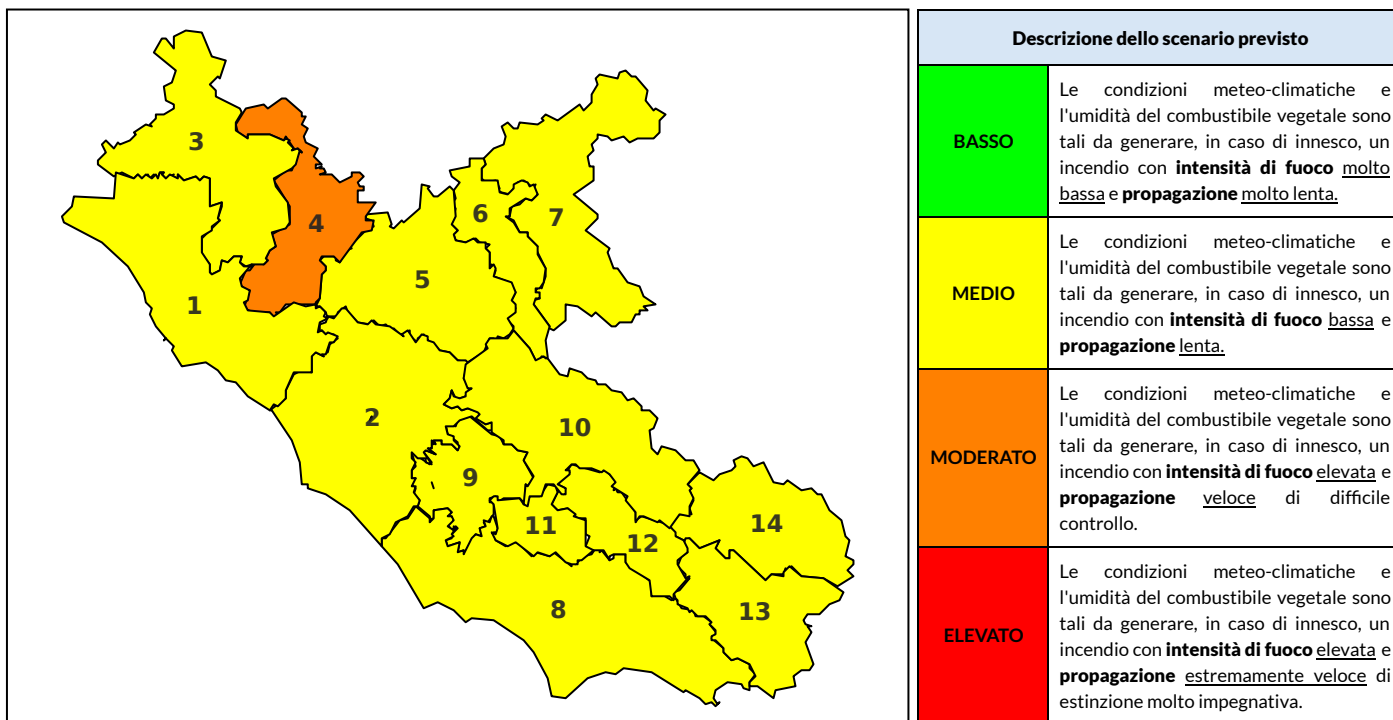

BOLLETTINO DI PERICOLOSITA' DA INCENDI BOSCHIVI

Previsioni per oggi 22-7-2022

Livello di pericolosità da incendio boschivo per Zona di Allerta AIB

Bollettino emesso nel periodo della campagna AIB Lazio sulla base del modello previsionale RISICOLazio, sviluppato in collaborazione con Fondazione CIMA, che fornisce un supporto per la valutazione della Pericolosità da incendio boschivo aggregata sulle Zone di Allerta AIB, approvate come parte integrante del Piano AIB Lazio 2020-2022 con DGR n° 270 del 15/05/2020. Il dettaglio della distribuzione dei Comuni nelle Zone AIB è consultabile al link https://protezionecivile.regione.lazio.it/zone_allerta_aib_comuni/. Le Norme Comportamentali per la popolazione sono consultabili al link https://protezionecivile.regione.lazio.it/norme_comportamentali_aib/.

Zona AIB	1	2	3	4	5	6	7	8	9	10	11	12	13	14
Livello Pericolosità	MEDIO	MEDIO	MEDIO	MODERATO	MEDIO	MEDIO	MEDIO	MEDIO	MEDIO	MEDIO	MEDIO	MEDIO	MEDIO	MEDIO

NOTE

BOLLETTINO DI PERICOLOSITA' DA INCENDI BOSCHIVI

Previsioni per domani 23-7-2022

Livello di pericolosità da incendio boschivo per Zona di Allerta AIB

Bollettino emesso nel periodo della campagna AIB Lazio sulla base del modello previsionale RISICOLazio, sviluppato in collaborazione con Fondazione CIMA, che fornisce un supporto per la valutazione della Pericolosità da incendio boschivo aggregata sulle Zone di Allerta AIB, approvate come parte integrante del Piano AIB Lazio 2020-2022 con DGR n° 270 del 15/05/2020. Il dettaglio della distribuzione dei Comuni nelle Zone AIB è consultabile al link https://protezionecivile.regione.lazio.it/zone_allerta_aib_comuni/. Le Norme Comportamentali per la popolazione sono consultabili al link https://protezionecivile.regione.lazio.it/norme_comportamentali_aib/.

Zona AIB	1	2	3	4	5	6	7	8	9	10	11	12	13	14
Livello Pericolosità	MEDIO	MEDIO	MEDIO	MEDIO	MEDIO	MEDIO	MEDIO	MEDIO	MEDIO	MEDIO	MEDIO	MEDIO	MEDIO	MEDIO