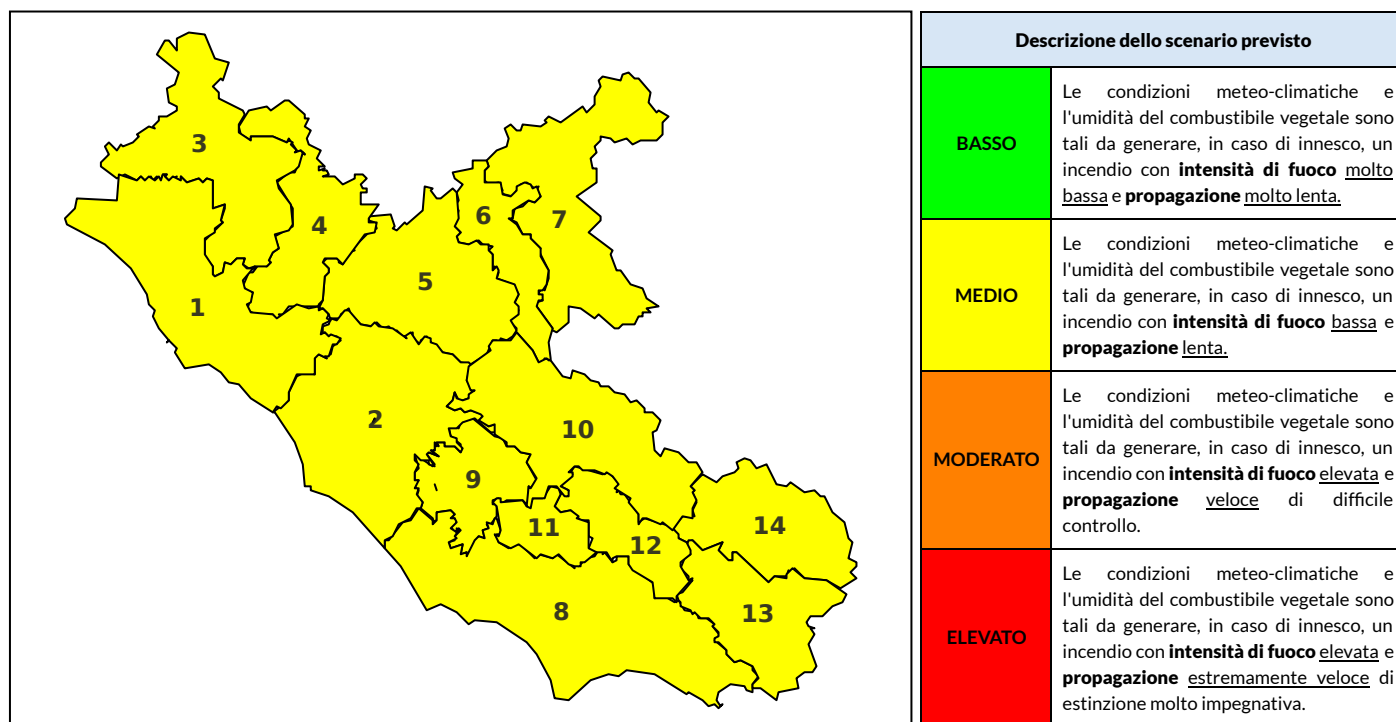

BOLLETTINO DI PERICOLOSITA' DA INCENDI BOSCHIVI

Previsioni per domani 23-7-2022

Livello di pericolosità da incendio boschivo per Zona di Allerta AIB

Bollettino emesso nel periodo della campagna AIB Lazio sulla base del modello previsionale RISICOLazio, sviluppato in collaborazione con Fondazione CIMA, che fornisce un supporto per la valutazione della Pericolosità da incendio boschivo aggregata sulle Zone di Allerta AIB, approvate come parte integrante del Piano AIB Lazio 2020-2022 con DGR n° 270 del 15/05/2020. Il dettaglio della distribuzione dei Comuni nelle Zone AIB è consultabile al link <https://protezionecivile.regione.lazio.it/zone_allerta_aib_comuni/>. Le Norme Comportamentali per la popolazione sono consultabili al link <https://protezionecivile.regione.lazio.it/norme_comportamentali_aib/>.

Zona AIB	1	2	3	4	5	6	7	8	9	10	11	12	13	14
Livello Pericolosità	MEDIO	MEDIO	MEDIO	MEDIO	MEDIO	MEDIO	MEDIO	MEDIO	MEDIO	MEDIO	MEDIO	MEDIO	MEDIO	MEDIO